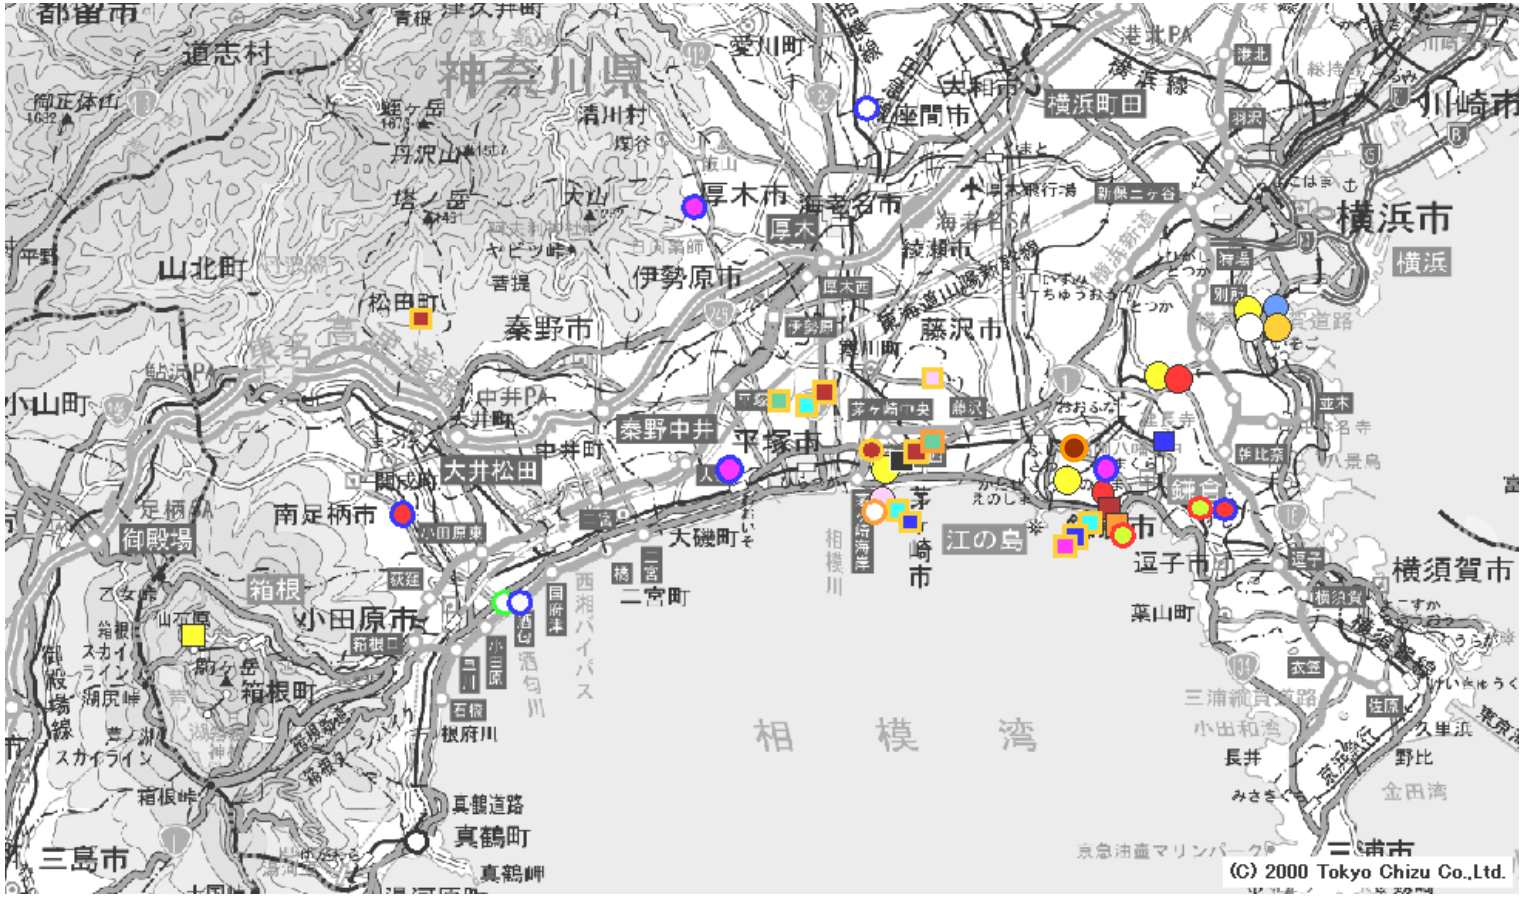

気候変動を見守ろう - 平成22年(2010)度自然観察 -

(草花の初開花等、鳥類の初飛来、昆虫類の初鳴や初飛来月/日を調査)

NPO法人 神奈川県環境学習リーダー会 大気環境部会

草花初開花				
品種	2008	2009	2010	地名
● カントウタンポポ	12月23日	12月17日	12月5日	横浜・久良岐公園
● カントウタンポポ			3月3日	横浜・栄区大誓寺
● カントウタンポポ	2月10日	3月15日	3月6日	西鎌倉
● カントウタンポポ			3月12日	茅ヶ崎市柳島
○ シロバナタンポポ			3月15日	真鶴駅前
● ヒガンバナ	9月14日	9月11日	9月24日	鎌倉山
● ヒガンバナ			9月25日	横浜・久良岐公園
● ハマボウフ			5月4日	柳島海岸
● クズの花			8月10日	磯子汐見台
● ススキの出穂			9月27日	横浜・久良岐公園
● イチョウの実			10月3日	磯子汐見台

昆虫初飛来					
品種	2008	2009	2010	地名	
■ アサギマダラ			5月13日	箱根仙石原	
■ アオスジアゲハ			5月14日	鎌倉今泉台	
■ ナガサキアゲハ			5月16日	鎌倉山	
■ ツマグロヒョウモン			7月19日	鎌倉山	
■ ハグロトンボ			7月8日	茅ヶ崎柳島	
■ ミンミンゼミ			7月21日	柳島海岸	
■ ミンミンゼミ		9月11日	7月24日	鎌倉山	
■ ミンミンゼミ			7月28日	平塚市四之宮	
■ アブラゼミ			7月14日	平塚市四之宮	
■ アブラゼミ			7月18日	松田町寄	
■ アブラゼミ			7月24日	茅ヶ崎市柳島	
■ クマゼミ			7月15日	平塚総合公園	
■ クマゼミ			8月2日	茅ヶ崎市柳島	
■ クマゼミ	8月5日	9月11日	8月5日	鎌倉山	
■ ツクツクボウシ	8月10日	9月11日	8月17日	鎌倉山	
■ ツクツクボウシ			8月17日	横浜・久良岐公園	
■ ツクツクボウシ			8月26日	茅ヶ崎市柳島	
■ ヒグラシ			6月25日	鎌倉山	
■ ニイニイゼミ			7月5日	茅ヶ崎市小出	

鳥類初飛来				
品種	2008	2009	2010	地名
○ ウグイス			2月20日	酒匂川河口
○ イワツバメ			2月4日	相武台下
○ イワツバメ		2月19日	2月20日	酒匂川河口
○ ツバメ			3月14日	南足柄狩川
○ ツバメ			3月15日	鎌倉・笹田
○ ツバメ			3月16日	厚木七沢
○ ツバメ			3月22日	湘南平
● コシアカツバメ			5月8日	逗子・池子
● ホトトギス	5月20日	5月21日	5月18日	逗子ハイランド
● ホトトギス	5月15日	5月21日	5月22日	鎌倉山
○ シロハラ			1月27日	柳島海岸
● ジョウビタキ		10月30日	11月2日	鎌倉市大船
● ジョウビタキ			11月29日	茅ヶ崎柳島